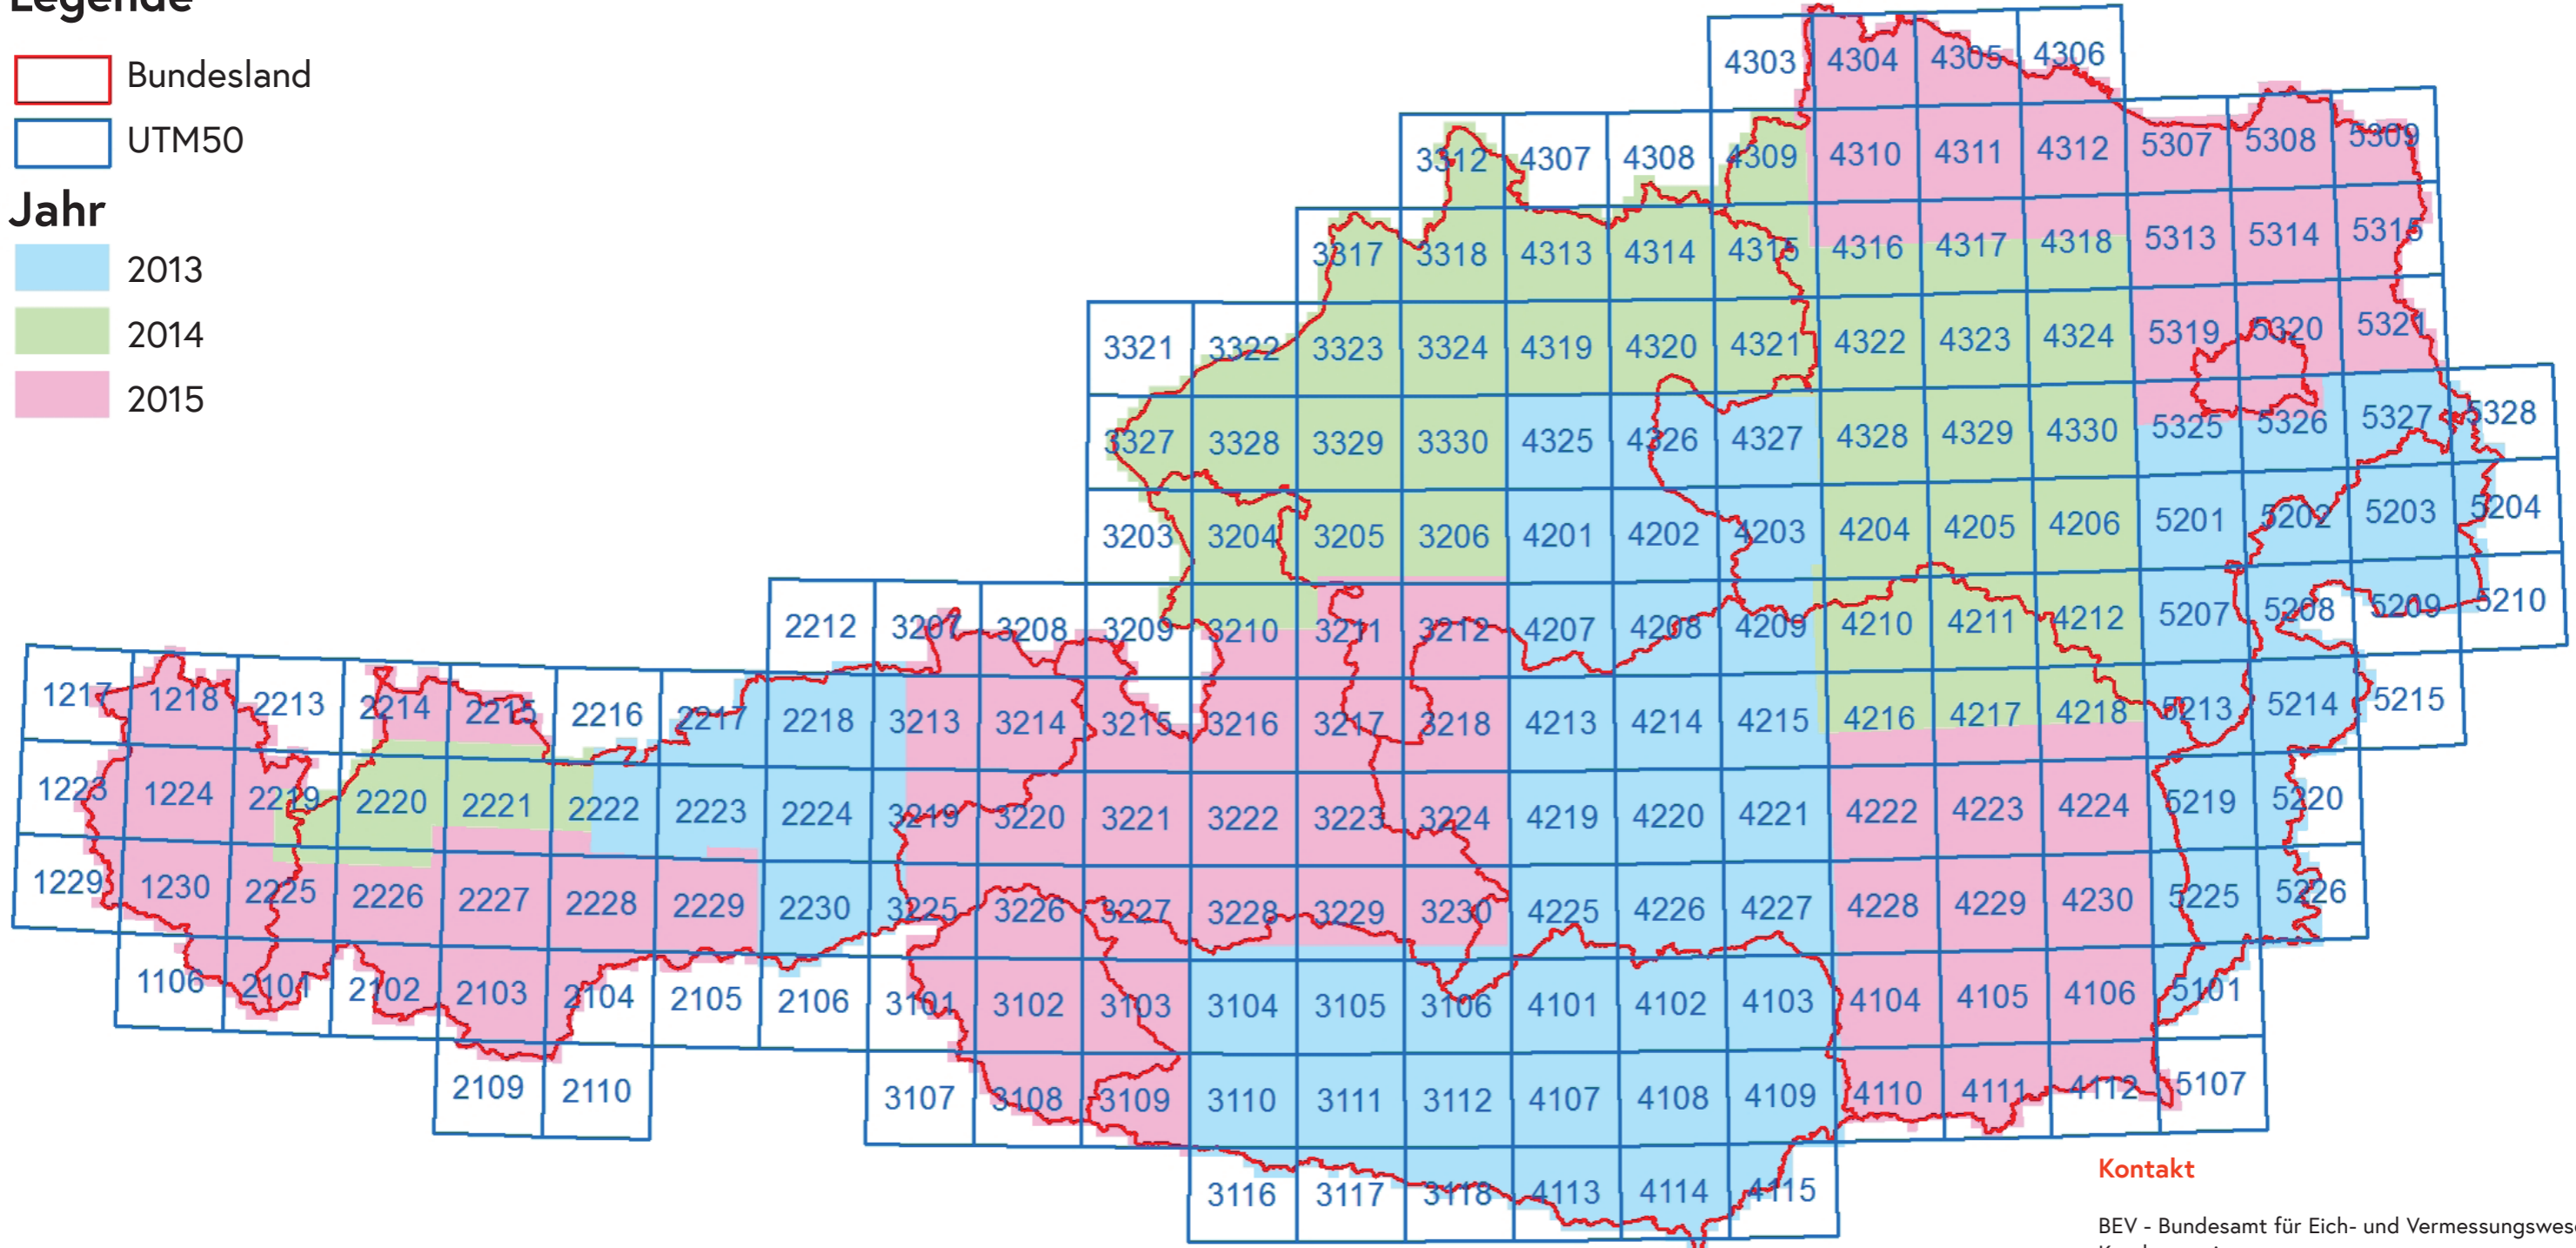

Aktualität Digitales Oberflächenmodell

Legende

 Bundesland

 UTM50

Jahr

 2013

 2014

 2015

Kontakt

BEV - Bundesamt für Eich- und Vermessungswesen
Kundenservice
Schiffamtsgasse 1-3
1020 Wien
kundenservice@bev.gv.at
bev.gv.at

Telefonische Erreichbarkeit:

Mo-Do 8:00 bis 16:00 Uhr
Fr 8:00 bis 14:00 Uhr
Tel.: +43 1 21110-822160