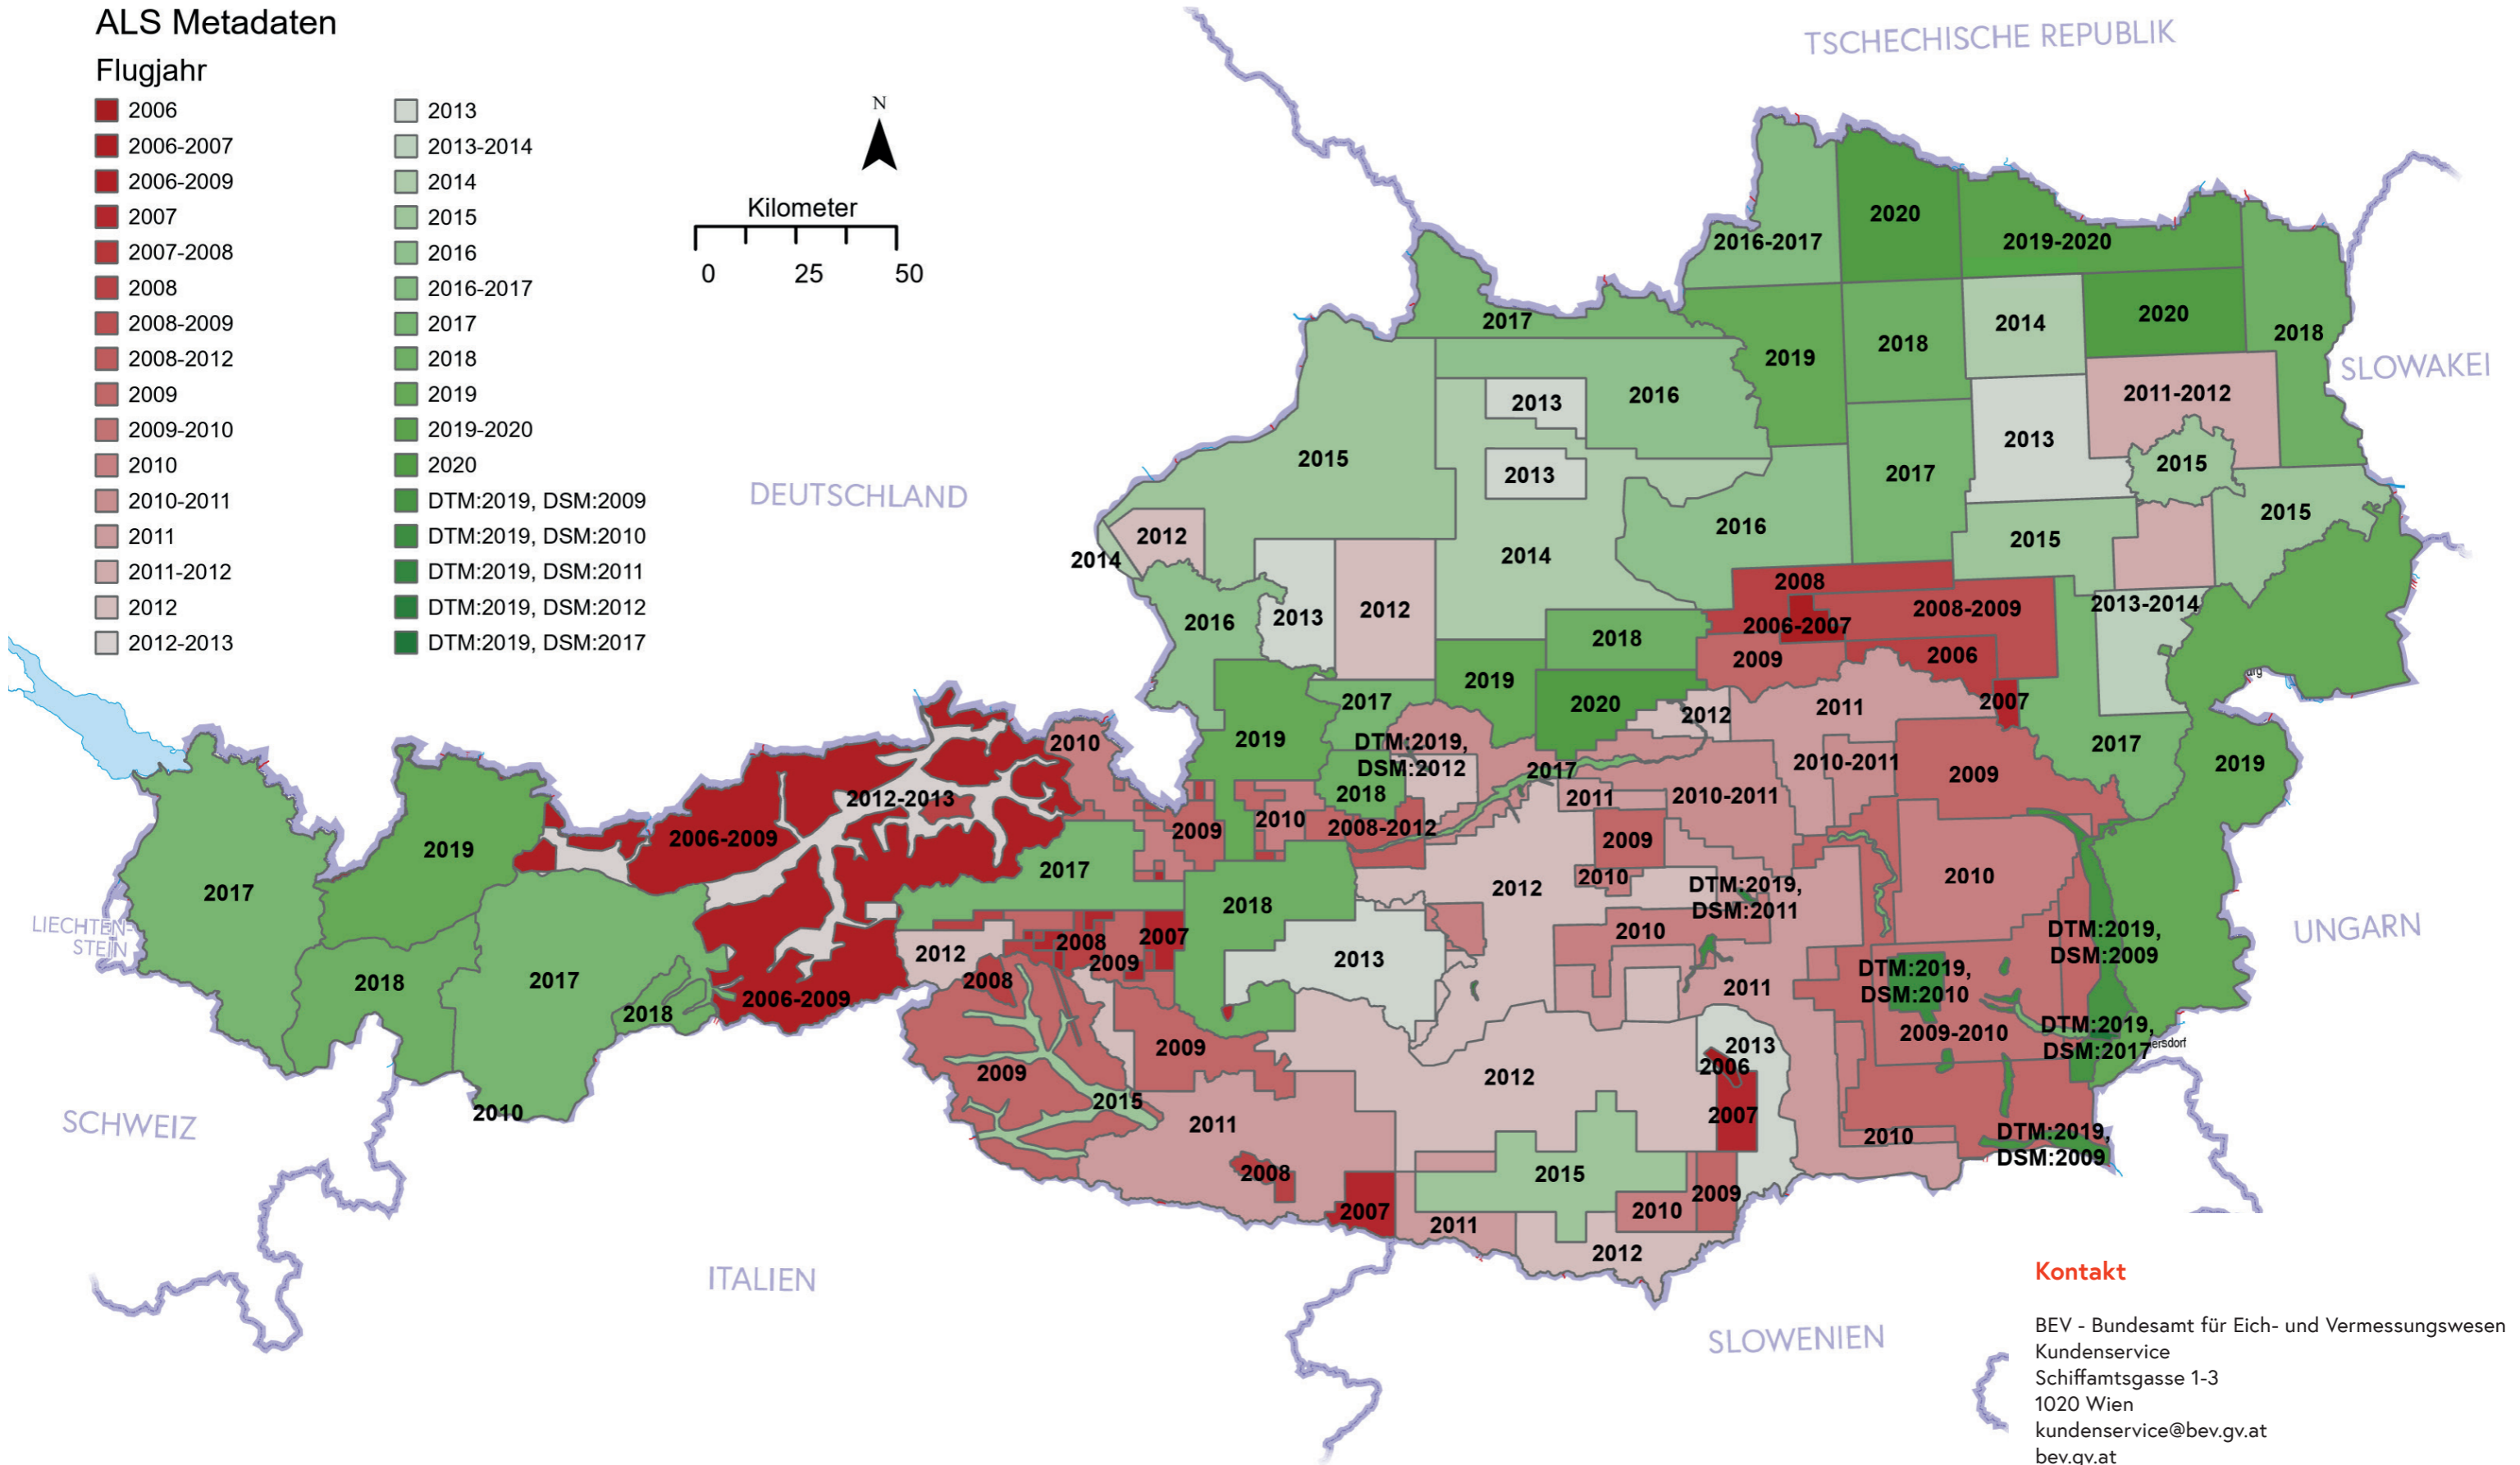

Aktualitätsstand DTM DSM 2021

ALS Metadaten

Flugjahr

 2006	 2013
 2006-2007	 2013-2014
 2006-2009	 2014
 2007	 2015
 2007-2008	 2016
 2008	 2016-2017
 2008-2009	 2017
 2008-2012	 2018
 2009	 2019
 2009-2010	 2019-2020
 2010	 2020
 2010-2011	 DTM:2019, DSM:2009
 2011	 DTM:2019, DSM:2010
 2011-2012	 DTM:2019, DSM:2011
 2012	 DTM:2019, DSM:2012
 2012-2013	 DTM:2019, DSM:2017

Kontakt

BEV - Bundesamt für Eich- und Vermessungswesen
Kundenservice
Schiffamtsgasse 1-3
1020 Wien
kundenservice@bev.gv.at
bev.gv.at

Telefonische Erreichbarkeit:

Mo-Do 8:00 bis 16:00 Uhr
Fr 8:00 bis 14:00 Uhr
Tel.: +43 1 21110-822160