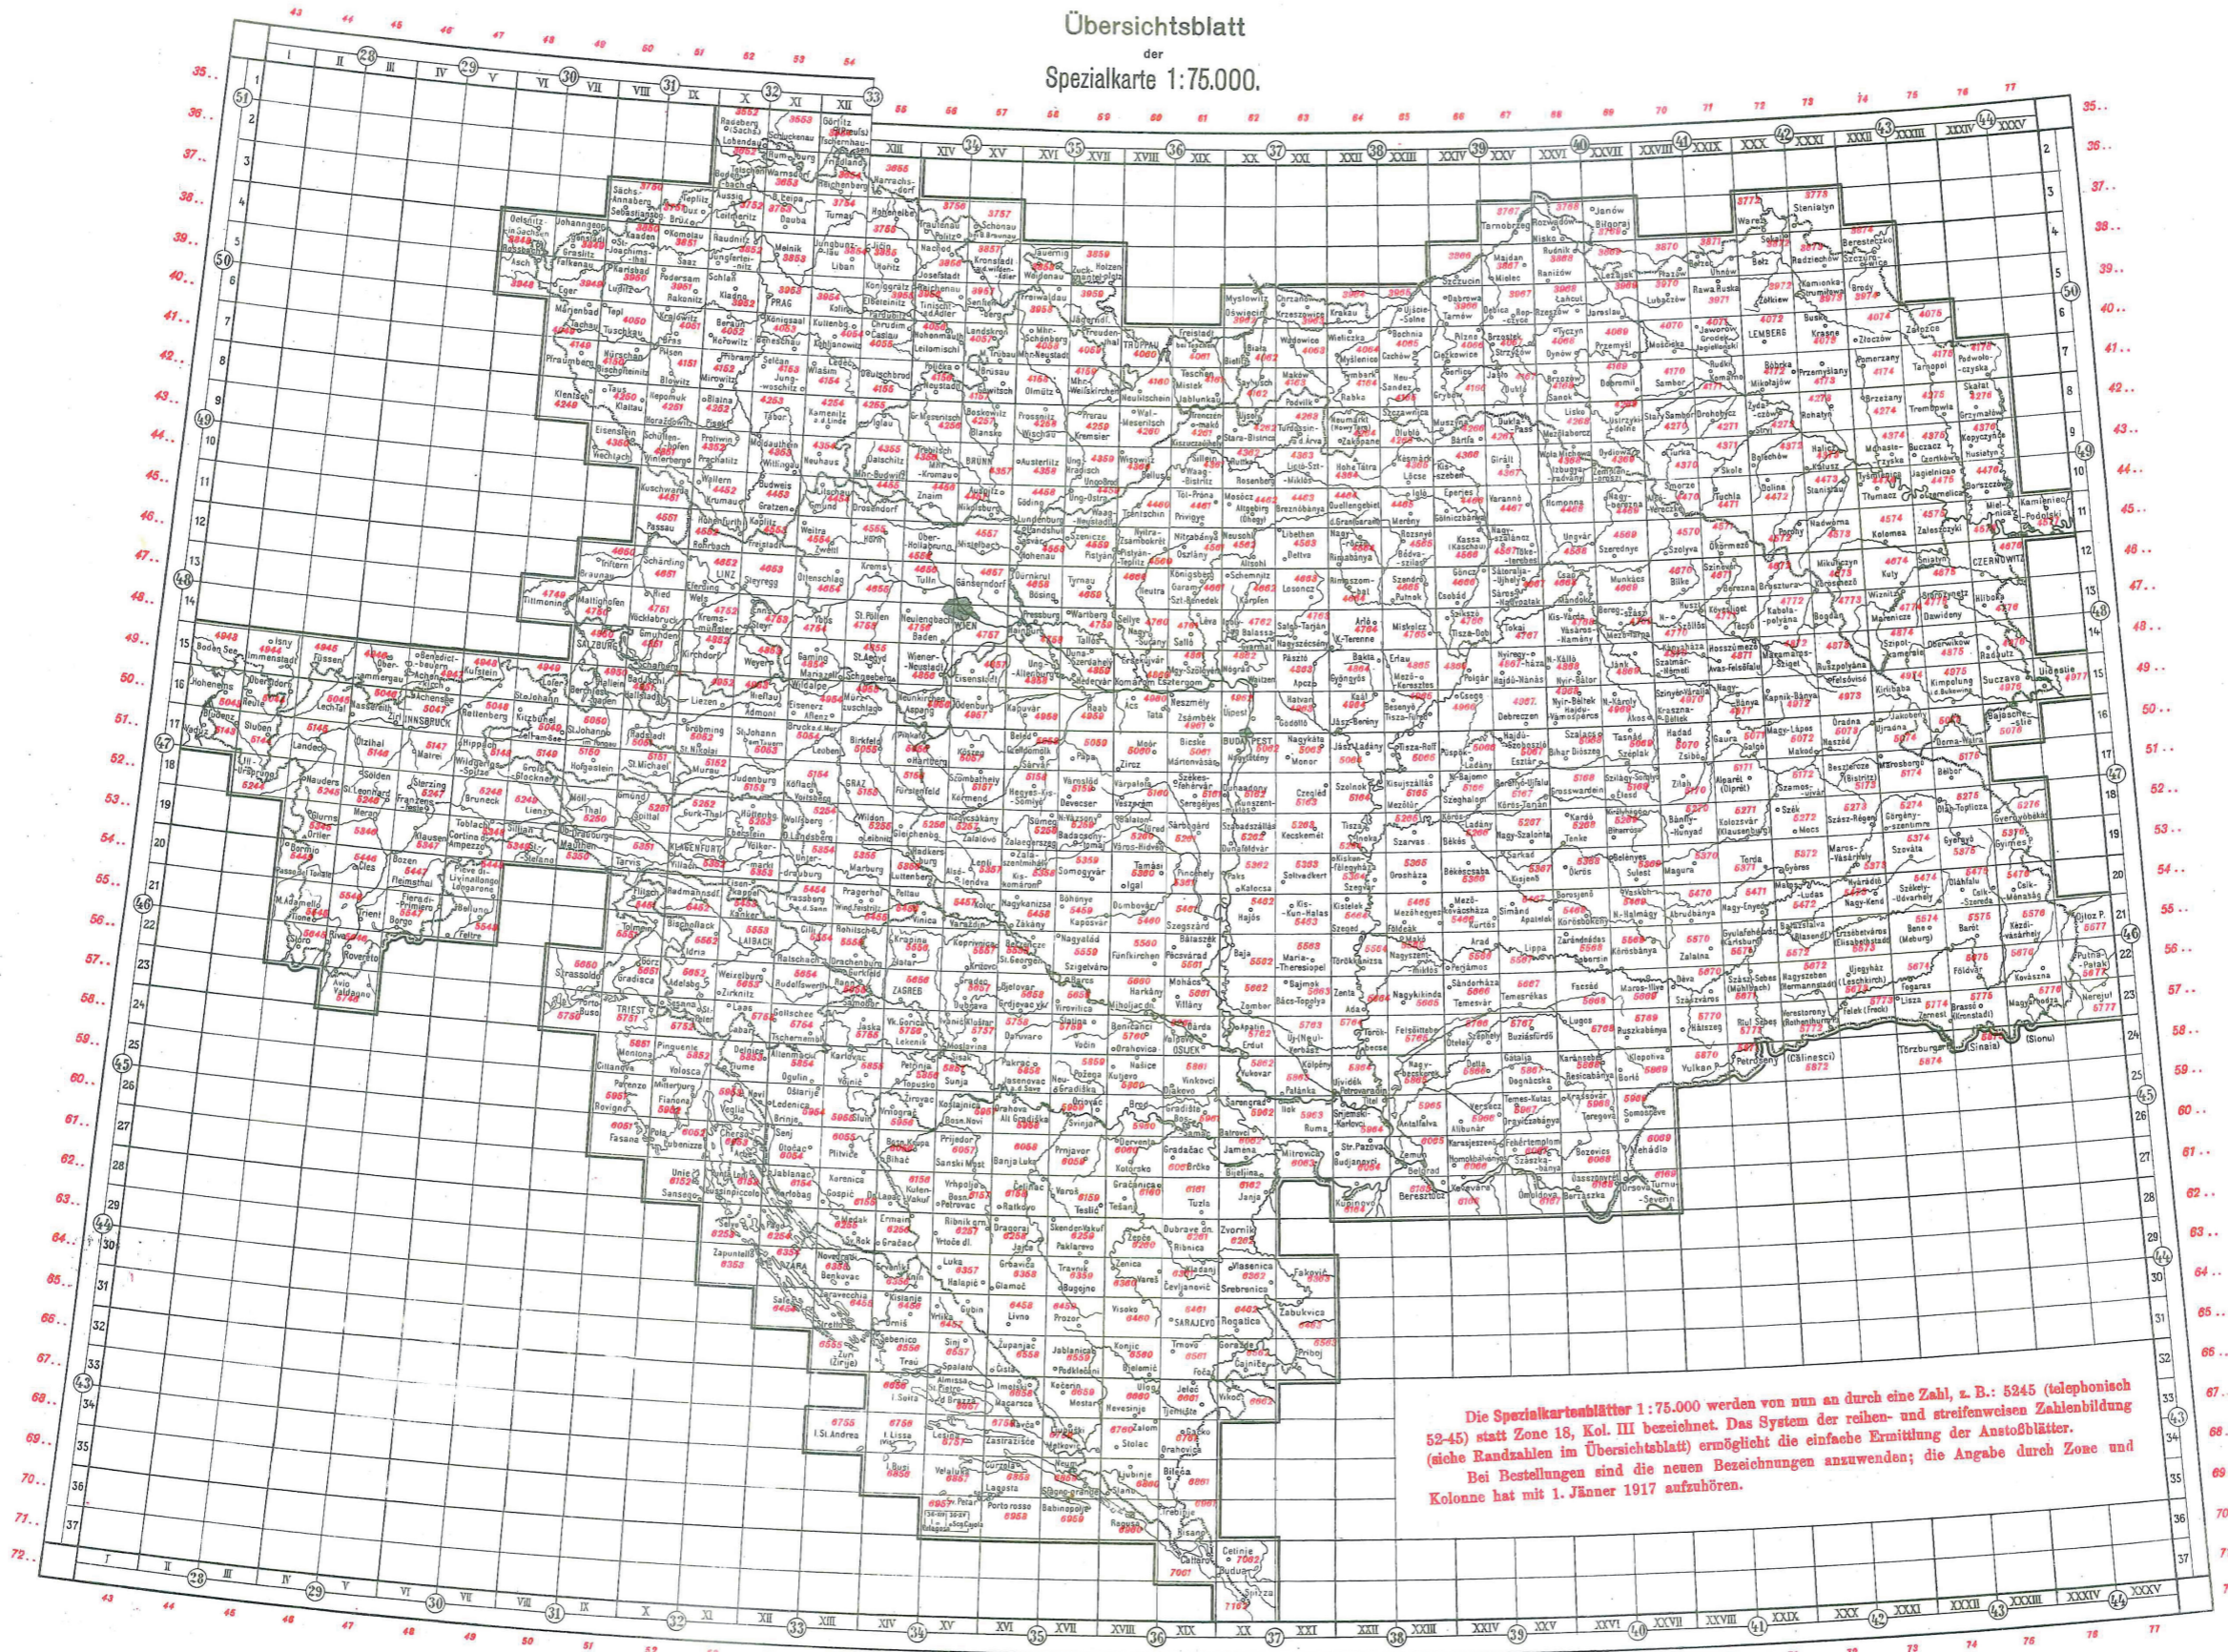

Spezialkarte 1:75 000

Anmerkung: Die Begrenzung der Generalkarten ist durch die stärkeren Linien dargestellt.

K. u. k. Militärgeographisches Institut.
Vervielfältigung vorbehalten.

Berichtigt bis 5. V. 1917