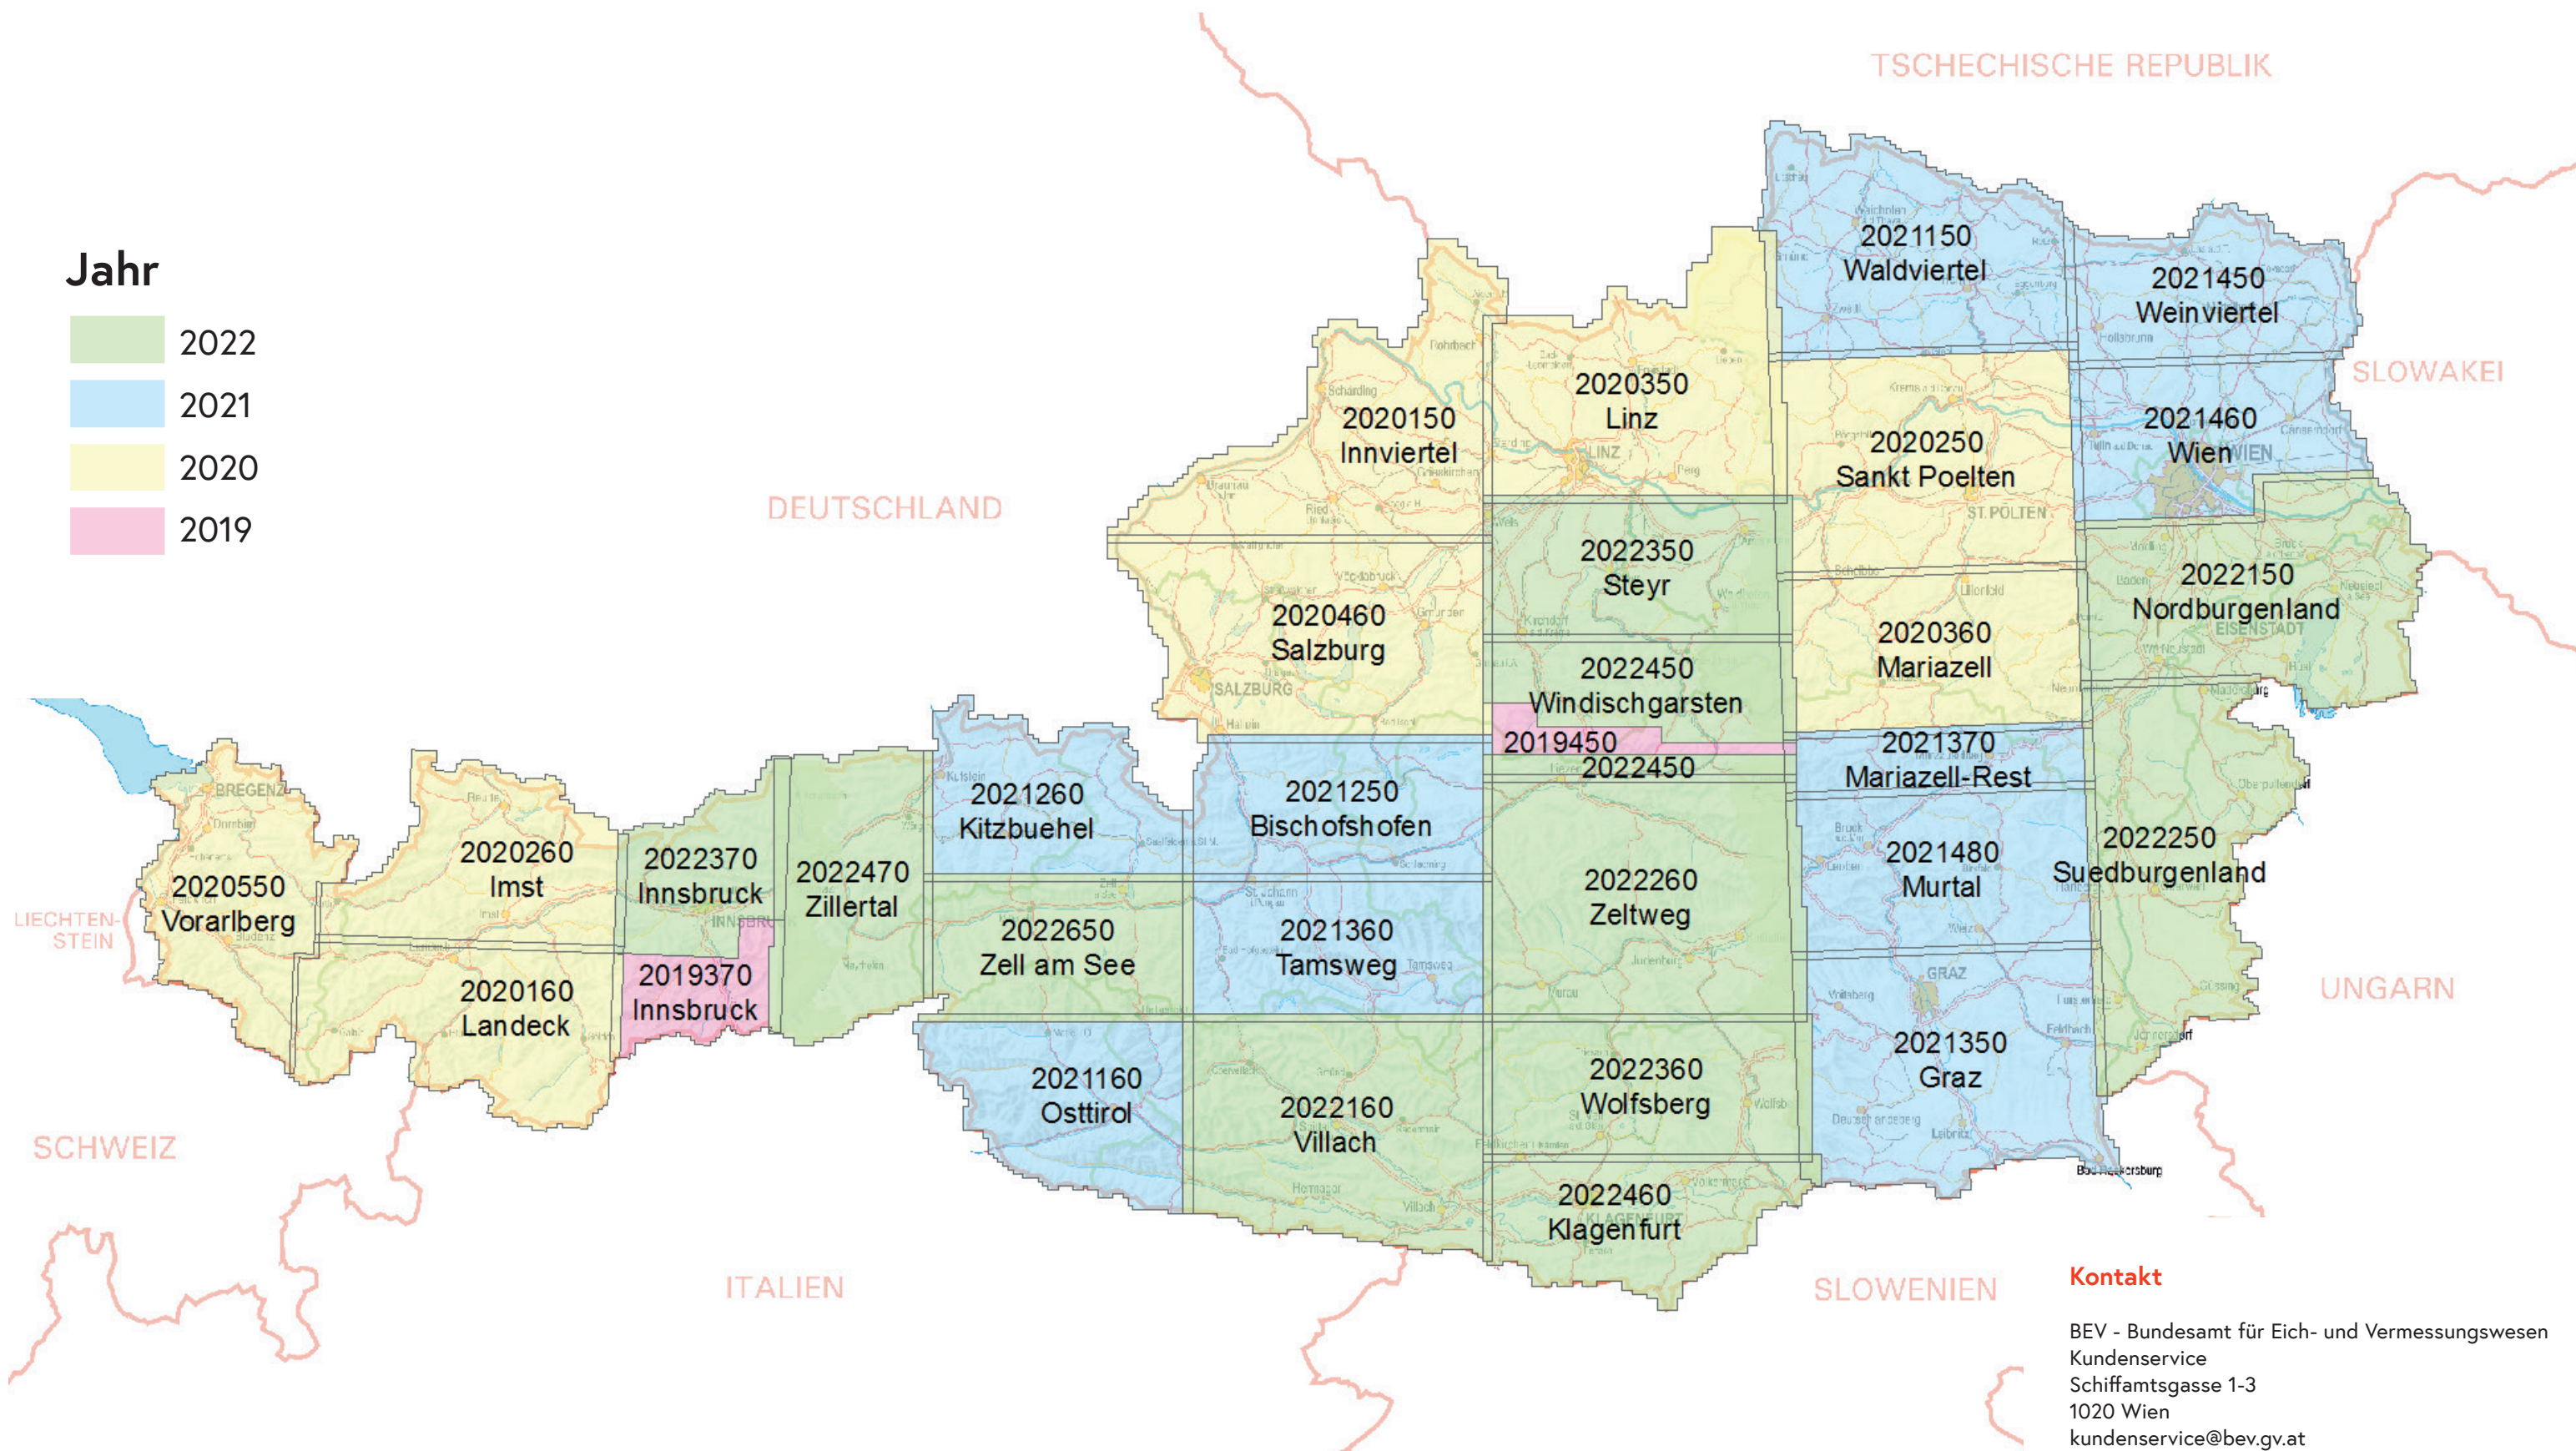

Aktualität Orthophoto Operate Farbe und Infrarot

Jahr

Kontakt

BEV - Bundesamt für Eich- und Vermessungswesen
Kundenservice
Schiffamtsgasse 1-3
1020 Wien
kundenservice@bev.gv.at
bev.gv.at

Telefonische Erreichbarkeit:

Mo-Do 8:00 bis 16:00 Uhr
Fr 8:00 bis 14:00 Uhr
Tel.: +43 1 21110-822160